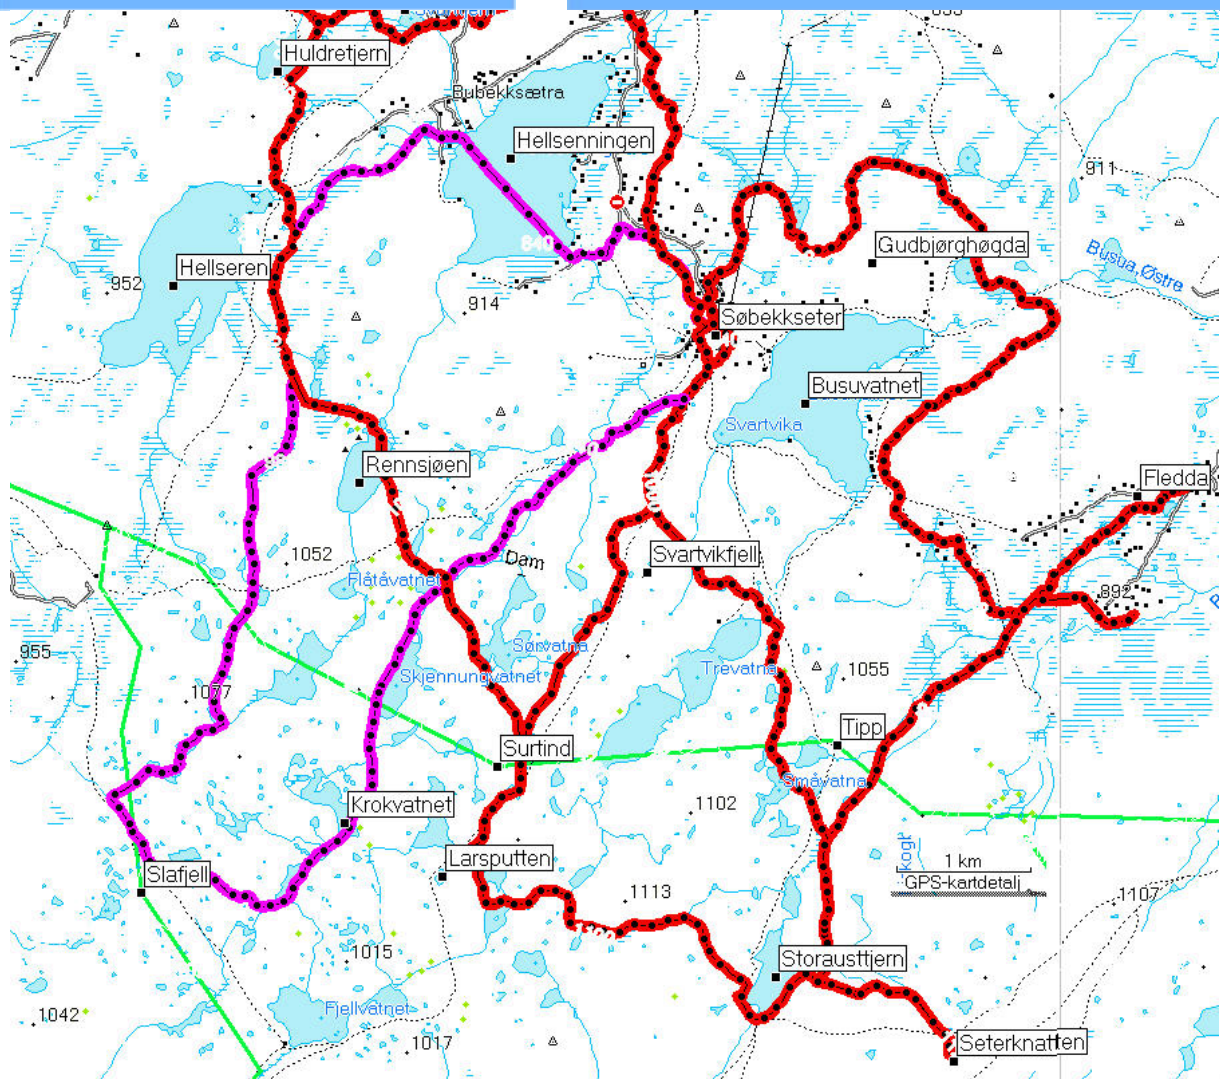

**Rød løype kjøres med løypemaskin**  
**Lilla løype kjøres med scooter**

Her er du

**HEDDA**  
- det gode hytteliv

**GJENSIDIGE**  
Valdres Brannkasse

**HELKJØP**